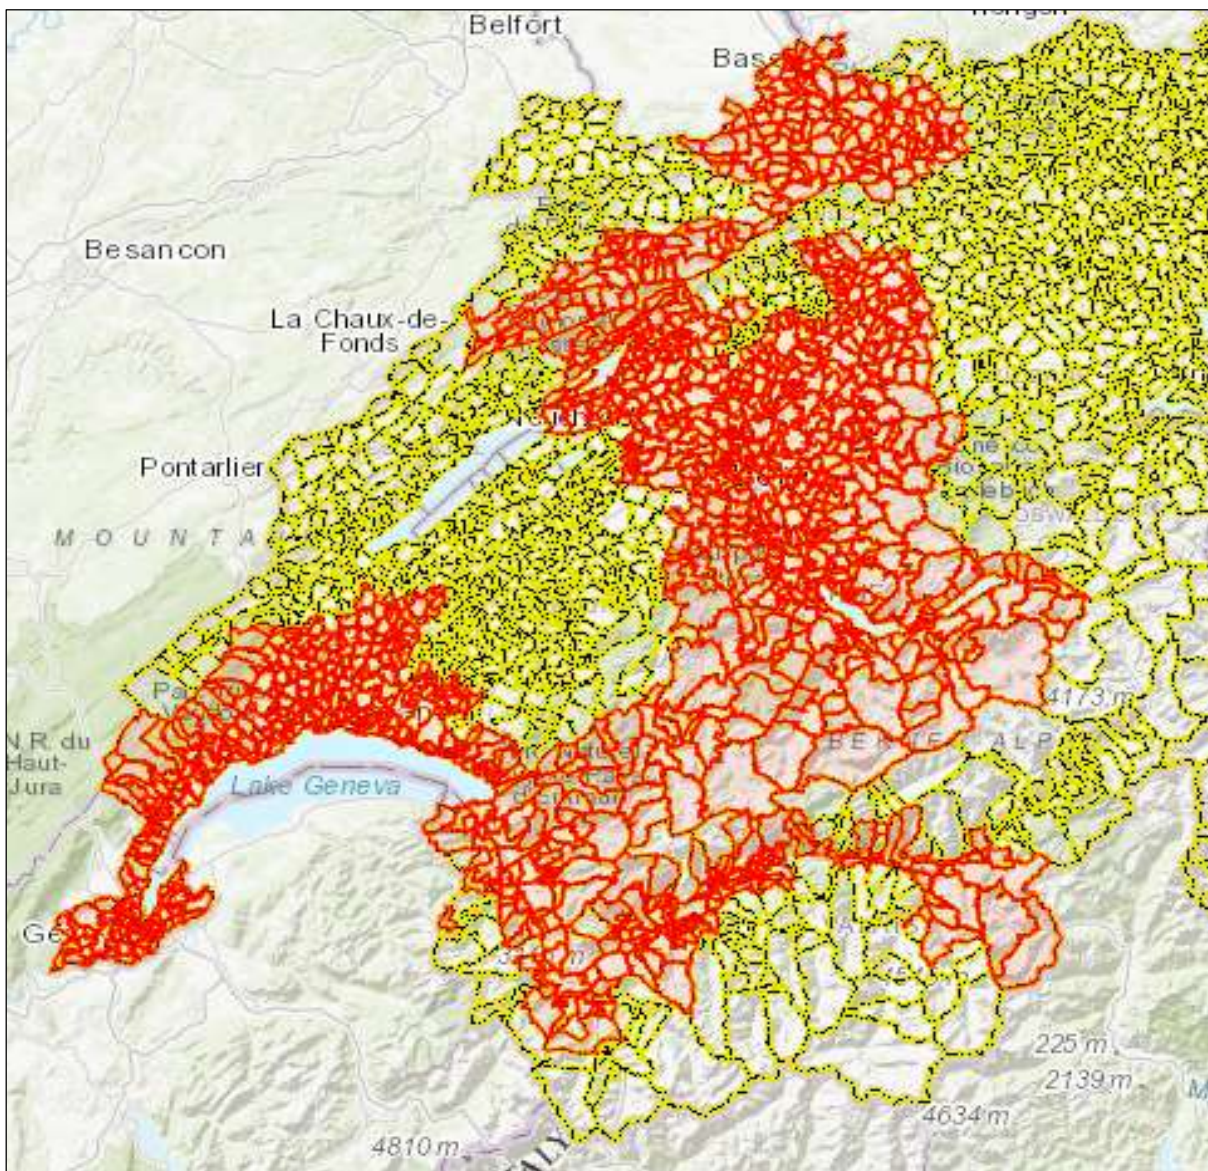

1914	Auddes-sur-Riddes (Isérables)	VS	3424	Niederösch	BE	4935	Leimiswil	BE
1918	La Tzoumaz	VS	3424	Oberösch	BE	4936	Kleindietwil	BE
1920	Martigny	VS	3425	Koppigen	BE	4937	Ursenbach	BE
1921	Martigny-Croix	VS	3425	Willadingen	BE	4938	Rohrbach	BE
1922	Salvan	VS	3426	Aefligen	BE	4938	Rohrbachgraben	BE
1922	Les Granges (Salvan)	VS	3427	Utzenstorf	BE	4942	Walterswil BE	BE
1926	Fully	VS	3428	Wiler b. Utzenstorf	BE	4943	Oeschenbach	BE
						4944	Auswil	BE
						4950	Huttwil	BE
						4952	Eriswil	BE
						4953	Schwarzenbach (Huttwil)	BE
						4954	Wyssachen	BE
						4955	Gondiswil	BE
						6197	Schangnau	BE

Haben Sie Fragen? Kontaktieren Sie uns via tcs.ch/kontakt

Vous avez des questions ? Contactez-nous via tcs.ch/contact